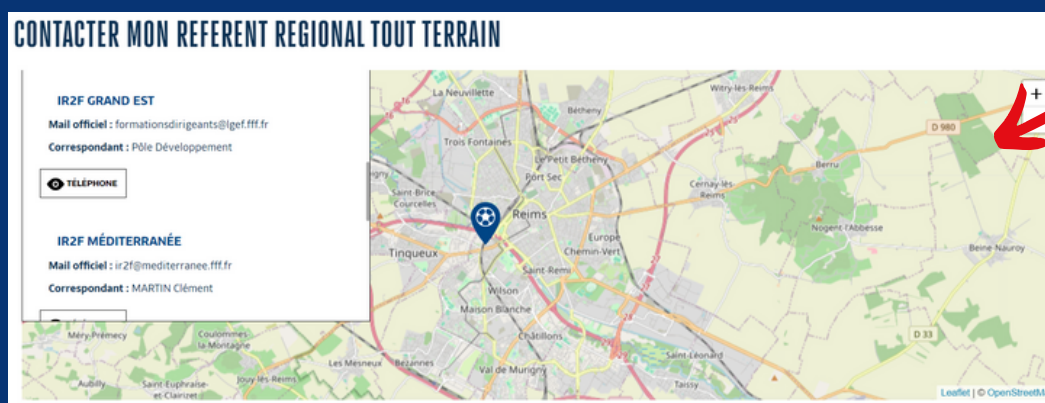

🏆 ÉTAPE 1

Se rendre sur le site maformation.fff.fr

🏆 ÉTAPE 2

Faites défiler la page jusqu'à trouver le bouton "EN SAVOIR PLUS".

Une fois sur l'interface Tout Terrain, vous trouverez **toutes les informations concernant les formations.**

Vous retrouverez les coordonnées de votre référent régional en faisant défiler la page jusqu'à trouver cette interface.

ÉTAPE 3

Faites défiler la page jusqu'à trouver les volets des 3 thématiques. C'est ici que vous pourrez sélectionner le thème sur lequel vous souhaitez vous former.