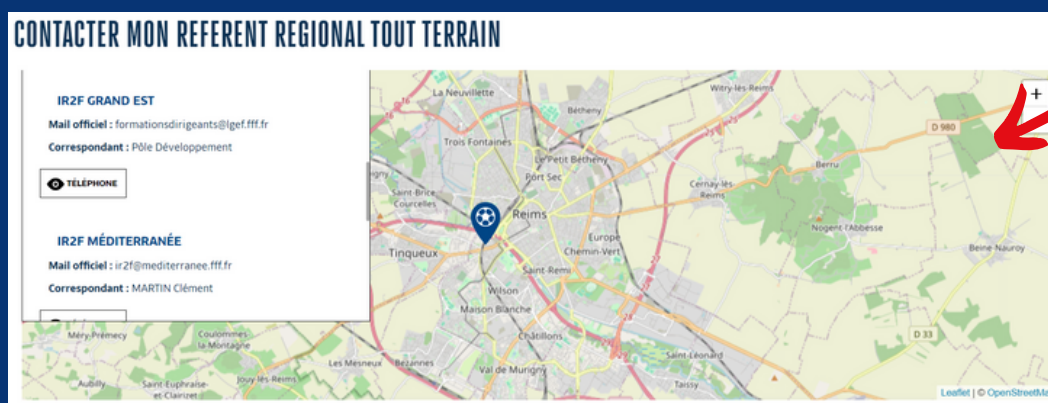

🏆 ÉTAPE 1

Se rendre sur le site maformation.fff.fr

🏆 ÉTAPE 2

Faites défiler la page jusqu'à trouver le bouton "EN SAVOIR PLUS".

Une fois sur l'interface Tout Terrain, vous trouverez **toutes les informations concernant les formations.**

Vous retrouverez les coordonnées de votre référent régional en faisant défiler la page jusqu'à trouver cette interface.

ÉTAPE 3

Faites défiler la page jusqu'à trouver les volets des 3 thématiques. C'est ici que vous pourrez sélectionner le thème sur lequel vous souhaitez vous former.