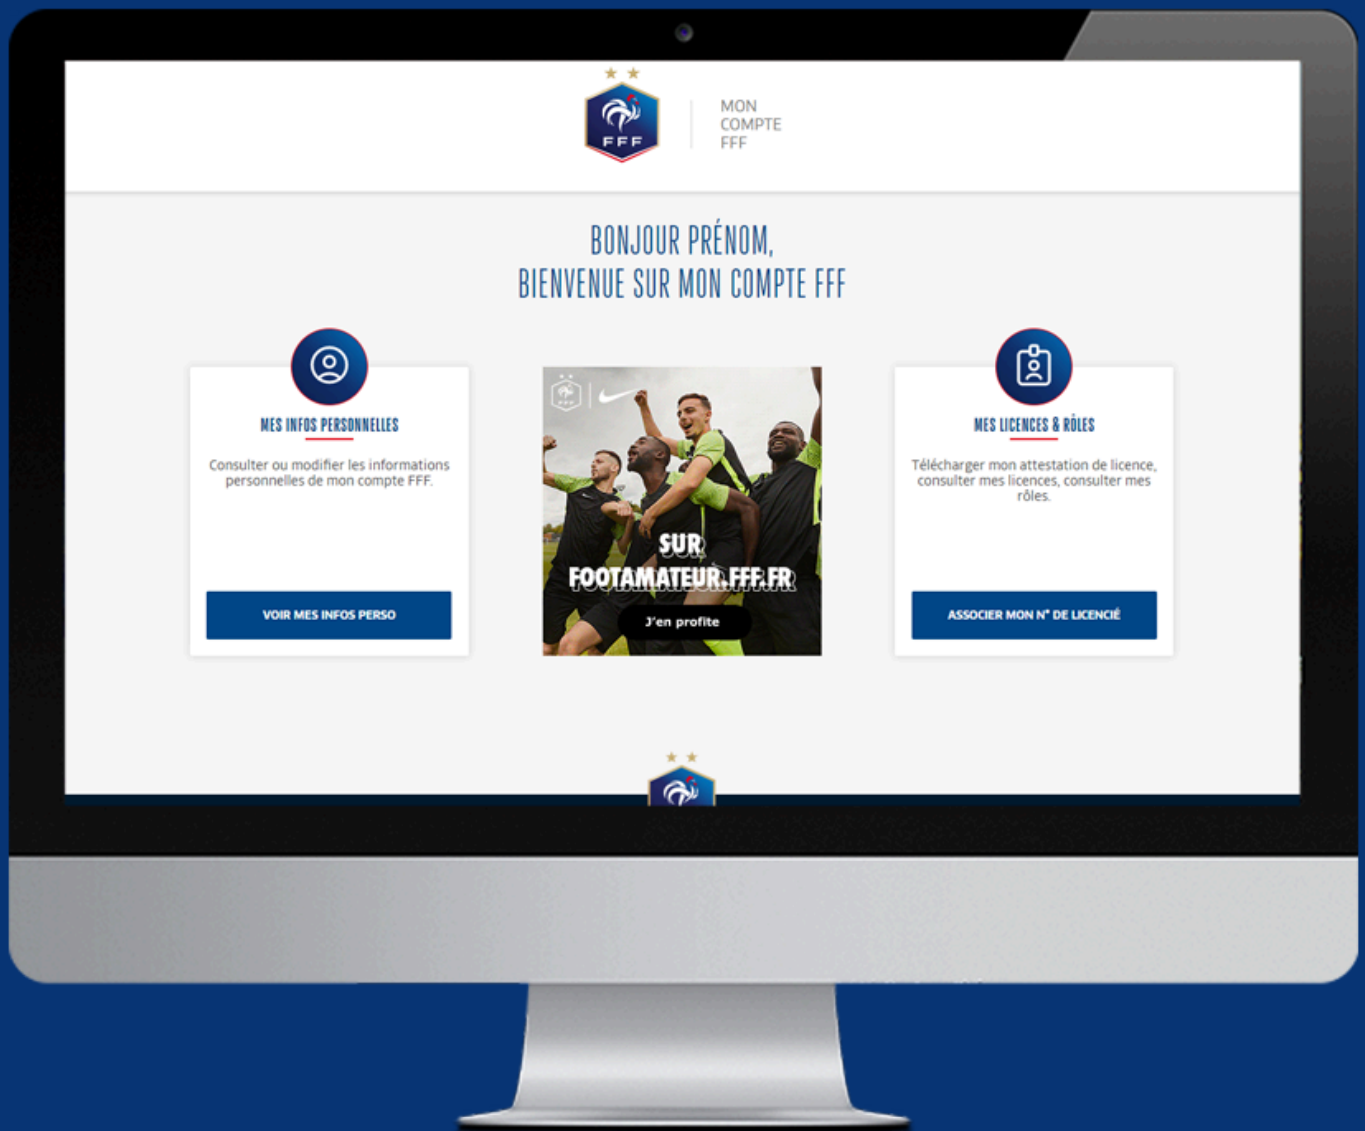

Compte FFF

Comment créer un compte FFF ?

Tutoriel en 6 étapes

ÉTAPE 1

Rendez-vous sur le site mon-compte.fff.fr, en tapant “FFF Inscription” sur votre navigateur.

ÉTAPE 2

Rentrez les informations demandées (informations du compte, informations personnelles).