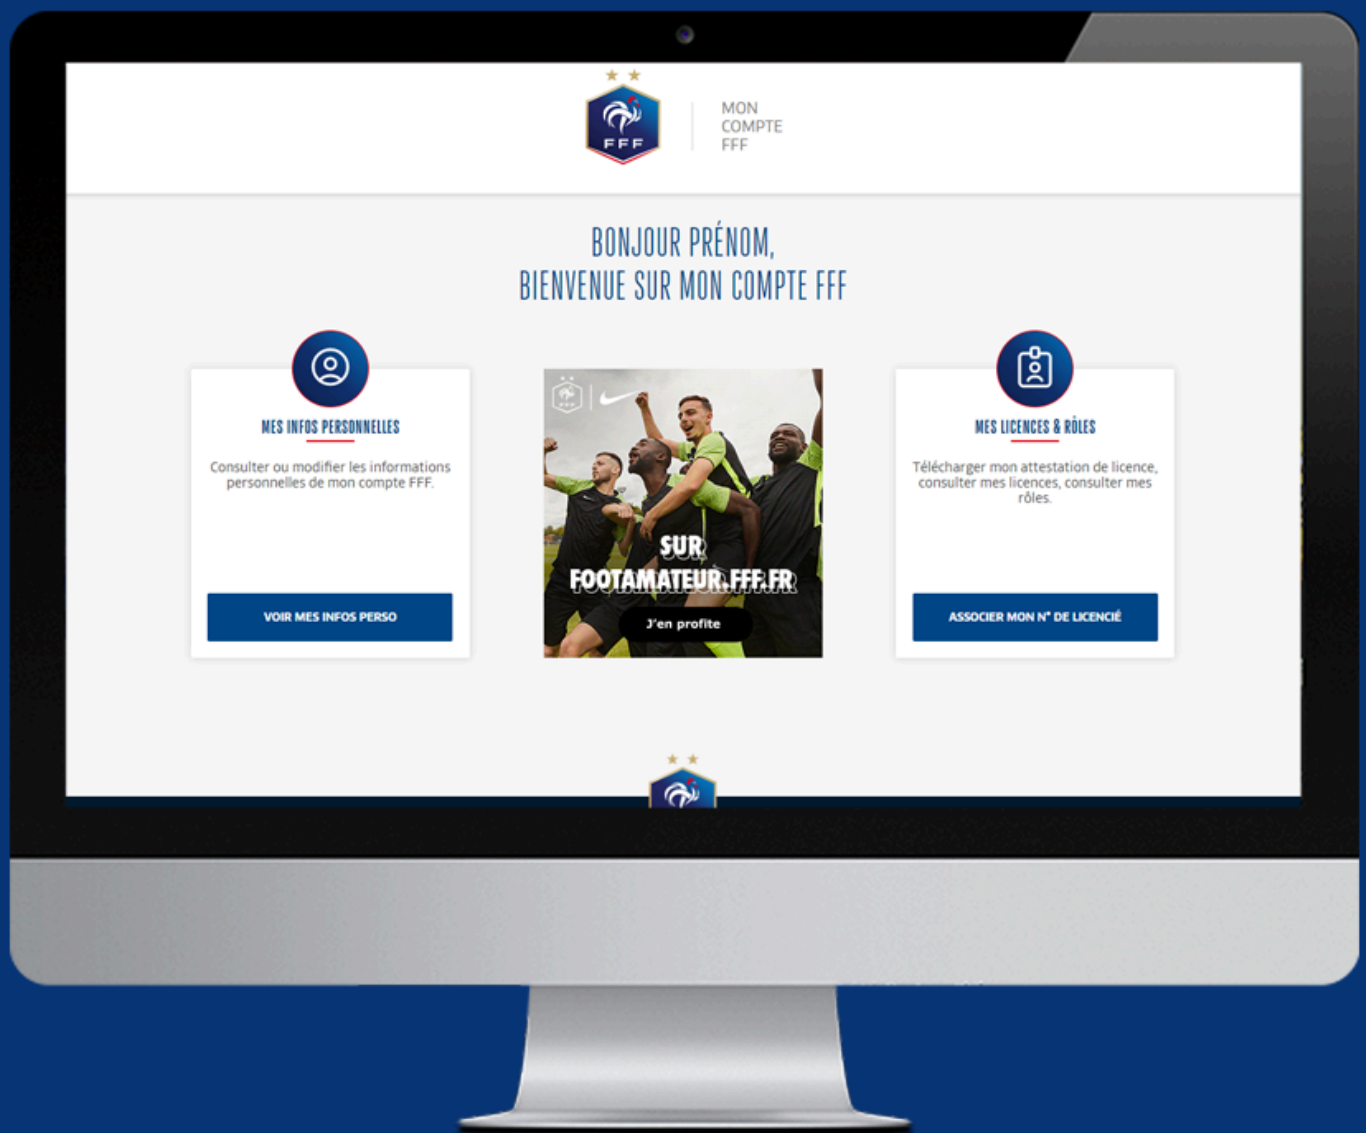

Compte FFF

Comment créer un compte FFF ?

Tutoriel en 6 étapes

ÉTAPE 1

Rendez-vous sur le site mon-compte.fff.fr, en tapant “FFF Inscription” sur votre navigateur.

ÉTAPE 2

Saisissez les informations demandées (informations du compte, informations personnelles).